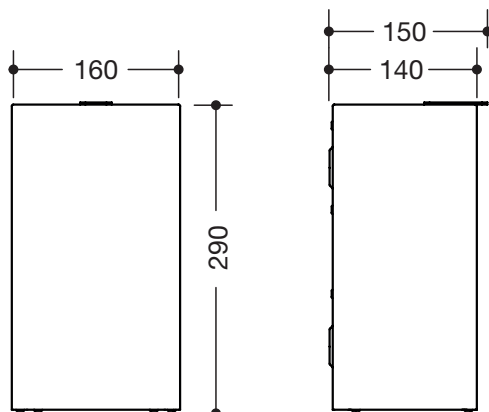

Hygieneabfallbehälter 900.05.00560

- kantiger Grundkörper
- Fassungsvermögen ca. 6 l
- unsichtbare, integrierte Beutelhalterung mit Ausziehfunktion zur vereinfachten Einhängung und Entnahme des Beutels
- Deckel mit Hebelasche
- 160 mm breit, 290 mm hoch und 140 mm tief
- zur Wandmontage
- aus hochwertigem Edelstahl, pulverbeschichtet in den HEWI Farben DX (Weiß tiefmatt), DC (Schwarz tiefmatt), AY (Hellgrau Perlglimmer tiefmatt) und SC (Dunkelgrau Perlglimmer tiefmatt)

Abmessungen in mm

Oberflächen

Alternative Oberfläche

Technische Änderungen vorbehalten, 22.09.2020